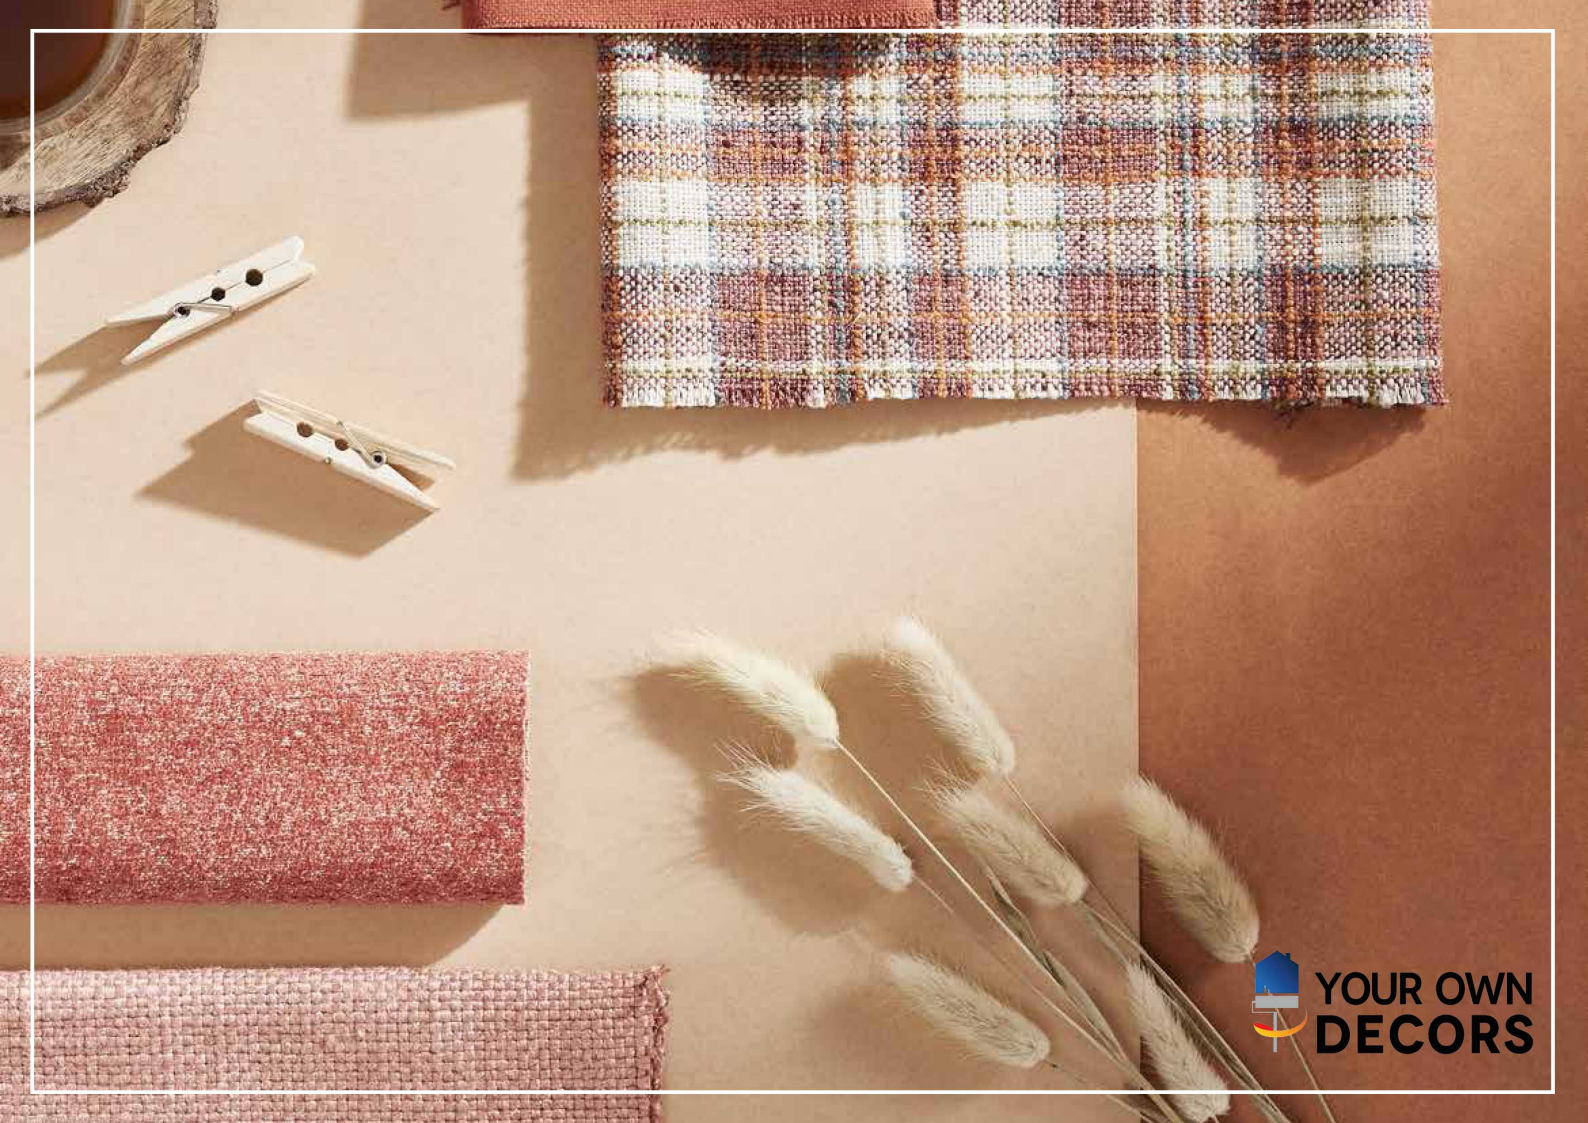

SKU Id: Q2592D005178S017  
Design: ROCKSTOCK  
Color: GREYSTONE  
78%Polyester / 22%Cotton  
488 GSM